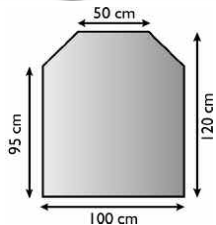

21.02.193.2
80 x 80 cm, a)

21.02.393.2
80 x 80 cm, b)

21.02.194.2
100 x 100 cm, a)

21.02.394.2
100 x 100 cm, b)

6 mm starke GLAS-BODENPLATTEN

Metallbodenplatten

in den Oberflächen

- a) anthrazit beschichtet
- b) silber-antik beschichtet