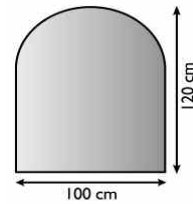

Metallbodenplatten

in den Oberflächen

- a) anthrazit beschichtet
- b) silber-antik beschichtet

21.02.180.2
100 x 120 cm, a) .....

21.02.380.2
100 x 120 cm, b) .....

21.02.186.2
120 x 130 cm, a) .....

21.02.386.2
120 x 130 cm, b) .....