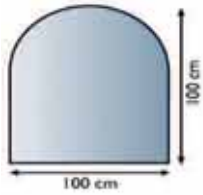

Stärke 6 mm
Fase 20 mm

21.02.874.2
100 x 100 cm, 6 mm

Glasbodenplatte

glasklar, mit geschliffenen Kanten

Stärke 6 mm
Fase 20 mm

21.02.868.2
125 x 125 cm, 6 mm

21.02.864.2
110 x 110 cm, 6 mm

8 mm starke GLAS-BODENPLATTEN