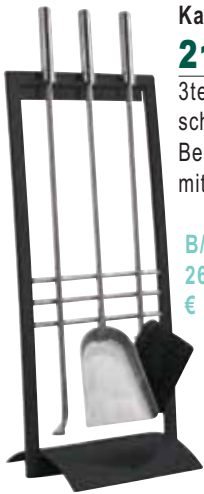

Kaminbesteck
21.02.406.2

3teilig,
schwarz beschichtet,
Besteck Edelstahl,
mit Haltesicherung

B/H/T =
26/65/19 cm
€

Schwarz ..... 21.02.406.2 .....
Anthrazit ..... 21.02.306.2 .....