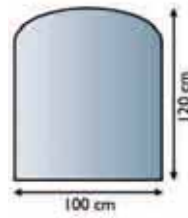

Glasbodenplatten

glasklar, mit geschliffenen Kanten

Stärke 8 mm
Fase 20 mm

- 21.02.981.2
  85 x 110 cm, 8 mm .....
- 21.02.882.2
  100 x 120 cm, 8 mm .....

!!! DIE PREISE VERSTEHEN SICH IN EURO NETTO OHNE MWST !!!

Staffelpreise für 8 mm starke Glas-Bodenplatten

- 21.02.880.2 - 21.02.881.2 - 21.02.882.2
- 21.02.884.2 - 21.02.894.2 - 21.02.895.2
- 21.02.981.2 - 21.02.982.2

ab 50 Stück ..... à

ab 30 Stück ..... à

ab 20 Stück ..... à

ab 10 Stück ..... à

Einzelpreis ..... à

Staffelpreise für große 8 mm starke Glas-Bodenplatten

- 21.02.883.2 - 21.02.886.2 - 21.02.888.2
- 21.02.889.2 - 21.02.983.2

ab 50 Stück ..... à

ab 30 Stück ..... à

ab 20 Stück ..... à

ab 10 Stück ..... à

Einzelpreis ..... à