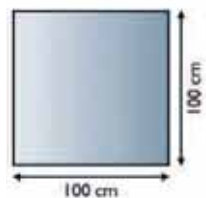

Glasbodenplatte

glasklar, mit geschliffenen Kanten

Stärke 8 mm
Fase 20 mm

- 21.02.894.2
  100 x 100 cm, 8 mm .....

- 21.02.895.2
  100 x 120 cm, 8 mm .....