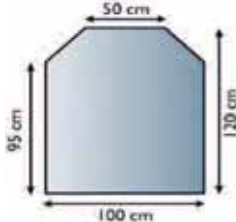

21.02.962.2
110 x 110 cm, 6 mm

Glasbodenplatte

glasklar, mit geschliffenen Kanten

Stärke 6 mm
Fase 20 mm

21.02.863.2
120 x 105 cm, 6 mm

Glasbodenplatte

glasklar, mit geschliffenen Kanten

Stärke 6 mm
Fase 20 mm