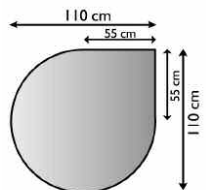

Metallbodenplatten

in den Oberflächen

- a) anthrazit beschichtet
- b) silber-antik beschichtet

21.02.183.2
120 x 105 cm, a)
21.02.383.2
120 x 105 cm, b)

Metallbodenplatten

in den Oberflächen

- a) anthrazit beschichtet
- b) silber-antik beschichtet