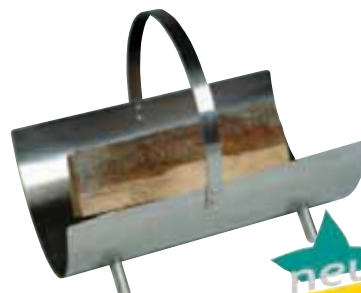

Kaminbesteck
21.02.590.2

3teilig,
Edelstahl
matt gebürstet,
Griffe Edelstahl

Ø/H =
26/61,5 cm

€

Edelstahl 21.02.590.2

Holzkorb
21.02.515.2

Edelstahl
matt gebürstet

B/H/T =
50/33/31 cm

€

Edelstahl 21.02.515.2

Holzkorb
21.02.598.2

Edelstahl
matt gebürstet

B/H/T =
47/36/30 cm

€

Edelstahl 21.02.598.2

Holzkorb
21.02.746.2

edelstahl-
färbig

B/H/T =
47/36/35 cm

€

Edelstahlfbg. 21.02.746.2

KAMIN GARNITUREN

Kaminbesteck
21.02.340.2

3teilig,
anthrazit beschichtet,
mit Chromgriffen

B/H/T =
27/66/12 cm
€