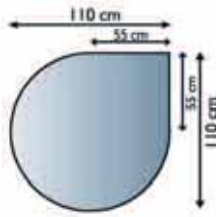

Glasbodenplatte

glasklar, mit geschliffenen Kanten

Stärke 8 mm
Fase 20 mm

- 21.02.884.2
  110 x 110 cm, 8 mm .....
- 21.02.888.2
  125 x 125 cm, 8 mm .....