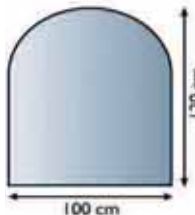

Glasbodenplatte

glasklar, mit geschliffenen Kanten

Stärke 6 mm
Fase 20 mm