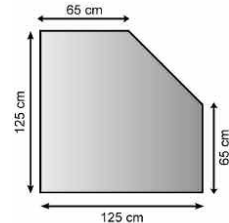

Metallbodenplatten

in den Oberflächen

- a) anthrazit beschichtet
- b) silber-antik beschichtet

21.02.187.2
125 x 125 cm, a) .....

21.02.387.2
125 x 125 cm, b) .....

Verpackungseinheit

30 Packungen im
SB-Karton