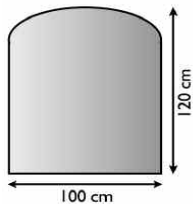

Metallbodenplatten

in den Oberflächen

- a) anthrazit beschichtet
- b) silber-antik beschichtet