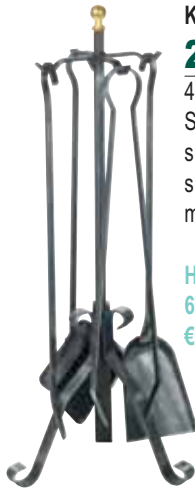

Kaminbesteck
21.05.003.2

4teilig,
Schmiedeeisen
schwarz lackiert,
silber patiniert, mit
messingfg. Kugel

Höhe =
66 cm
€