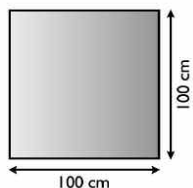

Metallbodenplatten

in den Oberflächen

- a) anthrazit beschichtet
- b) silber-antik beschichtet

21.02.193.2
80 x 80 cm, a) .....

21.02.393.2
80 x 80 cm, b) .....

21.02.194.2
100 x 100 cm, a) .....

21.02.394.2
100 x 100 cm, b) .....