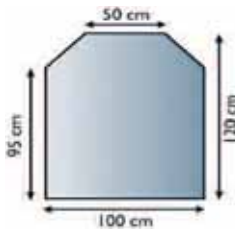

ab 30 Stück à

ab 20 Stück à

ab 10 Stück à

Einzelpreis à

Glasbodenplatte

glasklar, mit geschliffenen Kanten

Stärke 8 mm
Fase 20 mm

- 21.02.883.2
120 x 105 cm, 8 mm