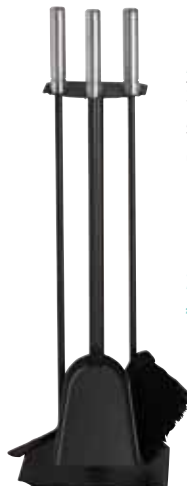

3teilig,
anthrazit beschichtet,
Griffe mit Chrom-
kappen

B/H/T =
32/74/19 cm
€

Anthrazit 21.02.209.2

Kaminbesteck
21.02.273.2

3teilig,
anthrazit beschichtet,
Griffe mit Chrom-
kappen

B/H/T =
26/67/21 cm
€

Anthrazit 21.02.273.2

Holzkorb
21.02.542.2

edelstahlfärbig,
mit umleg-
barem
Griff

B/H/T =
48/41/38 cm
€

Edelstahlfbg. 21.02.542.2

Kaminbesteck
21.02.644.2

3teilig,
schwarz beschichtet,
Griffe Edelstahl

B/H/T =
26/62/21 cm
€

Schwarz 21.02.644.2
Anthrazit 21.02.643.2