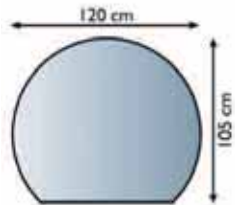

Glasbodenplatte

glasklar, mit geschliffenen Kanten

Stärke 8 mm
Fase 20 mm

- 21.02.883.2
  120 x 105 cm, 8 mm .....