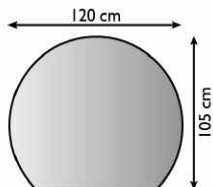

Metallbodenplatten

in den Oberflächen

- a) anthrazit beschichtet
- b) silber-antik beschichtet