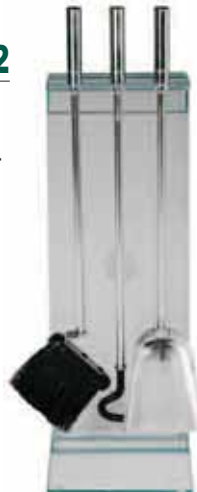

B/H/T =
29/68/16 cm
€

Glas 21.02.487.2

Kaminbesteck
21.02.496.2
4teilig,
aus gehärtetem
Glas, mit edelstahl-
färbigem Besteck

Ø/H = 20/69 cm
€

Glas 21.02.496.2

Holzkorb
21.02.485.2
aus gehärtetem
Glas

B/H/T =
43/32/33 cm
€

Glas 21.02.485.2

Kaminbesteck
21.02.488.2
4teilig,
aus gehärtetem
Glas, mit edelstahl-
färbigem Besteck

B/H/T =
29/68/16 cm
€

Glas 21.02.488.2

Kaminbesteck
21.02.489.2
3teilig,
aus gehärtetem
Glas, mit edelstahl-
färbigem Besteck