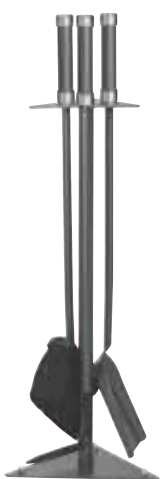

Kaminbesteck
21.02.201.2

3teilig,
anthrazit beschichtet,
Griffe mit Chrom-
kappen

H/Schenkelmaß =
62/18,5 cm
€

Anthrazit ..... 21.02.201.2 .....