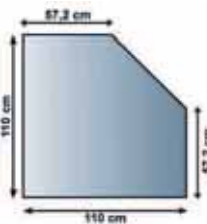

Glasbodenplatten

glasklar, mit geschliffenen Kanten

Stärke 8 mm
Fase 20 mm

- 21.02.982.2
  110 x 110 cm, 8 mm .....

- 21.02.983.2
  125 x 125 cm, 8 mm .....