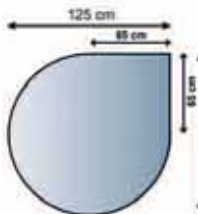

Stärke 6 mm
Fase 20 mm

21.02.874.2
100 x 100 cm, 6 mm

Glasbodenplatte

glasklar, mit geschliffenen Kanten

Stärke 6 mm
Fase 20 mm

21.02.868.2
125 x 125 cm, 6 mm

21.02.864.2
110 x 110 cm, 6 mm

8 mm starke GLAS-BODENPLATTEN