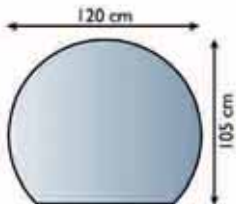

Glasbodenplatte

glasklar, mit geschliffenen Kanten

Stärke 6 mm
Fase 20 mm