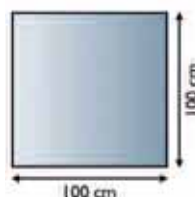

Glasbodenplatte

glasklar, mit geschliffenen Kanten

Stärke 6 mm
Fase 20 mm