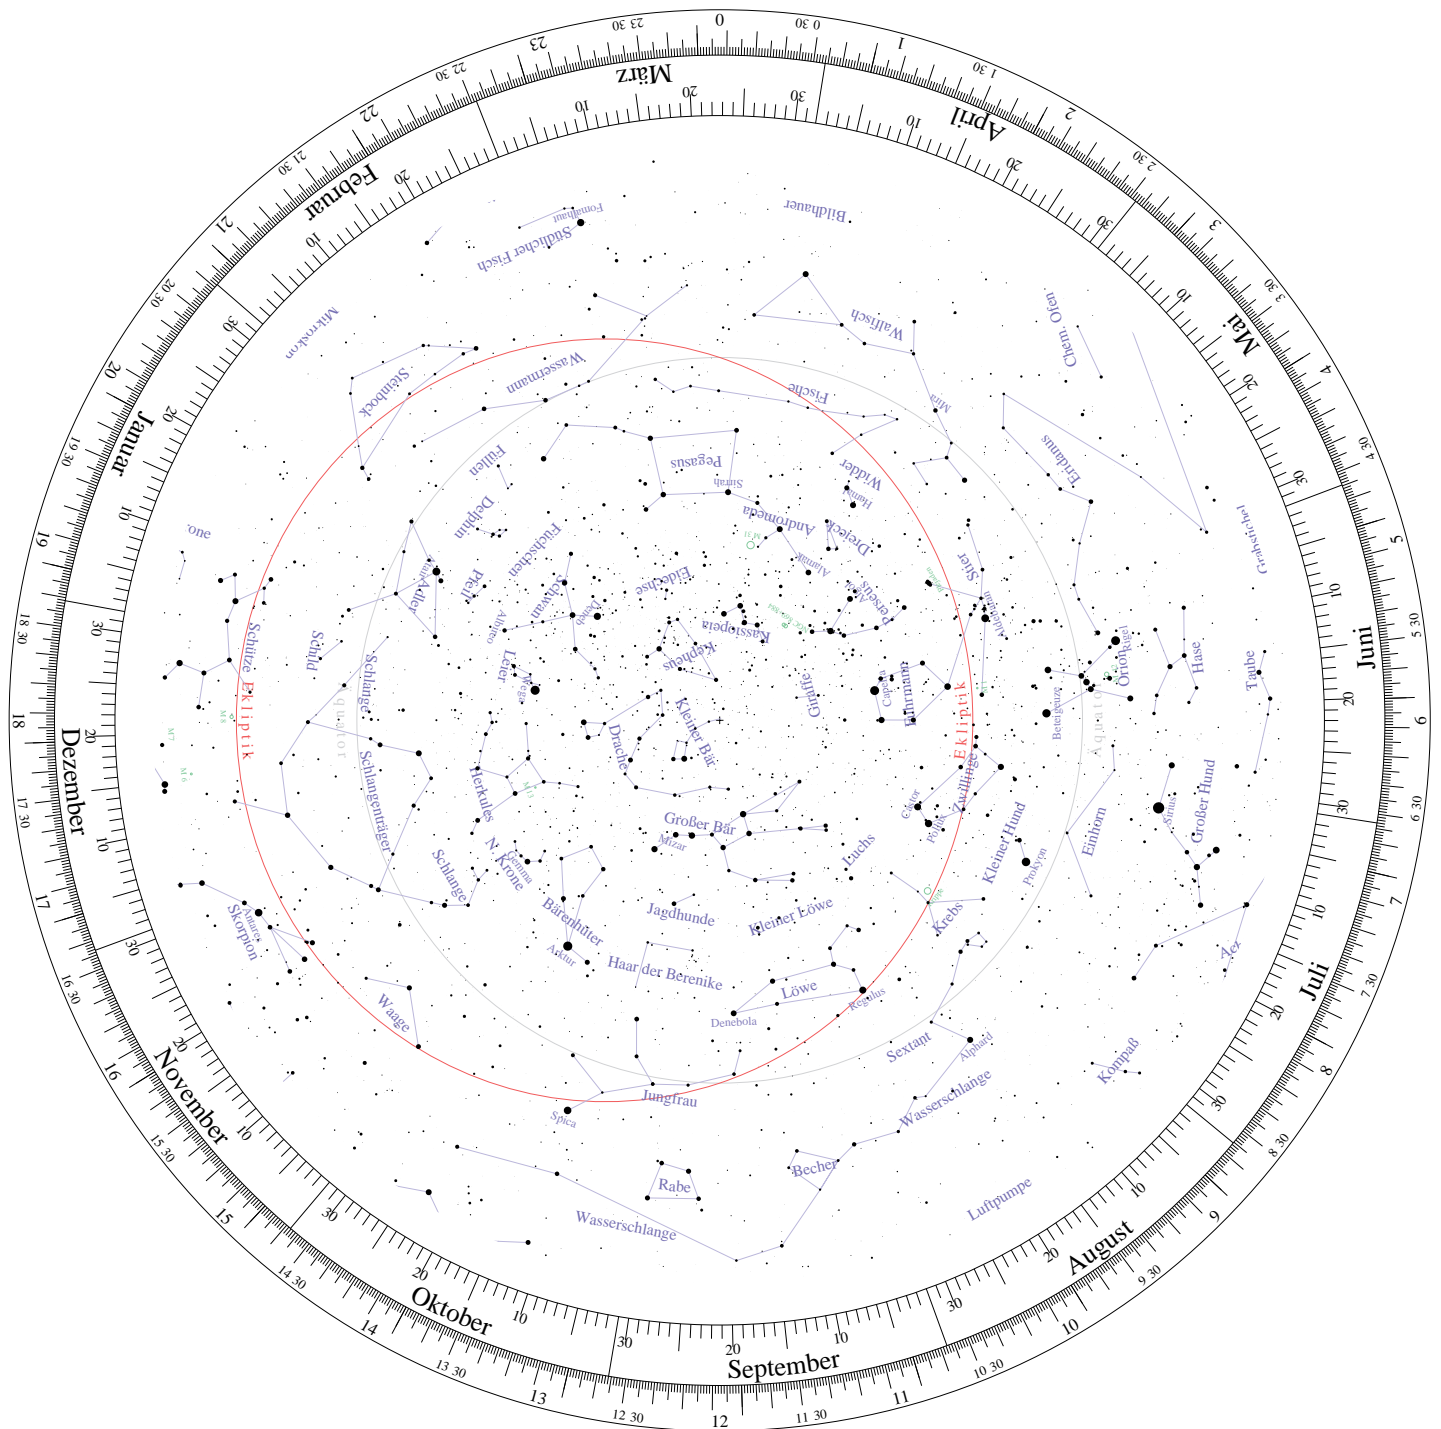

Lot:

Drehbare Sternkarte

Horizontscheibe für 51° 24' nördliche Breite.

© by Michael Uhlemann, 11.4.1997; Version 16.8.2004

Drehbare Sternkarte
 Sternenfeld für 51° 24' nördliche Breite.
 © by Michael Uhlemann, 11.4.1997; Version 16.8.2004