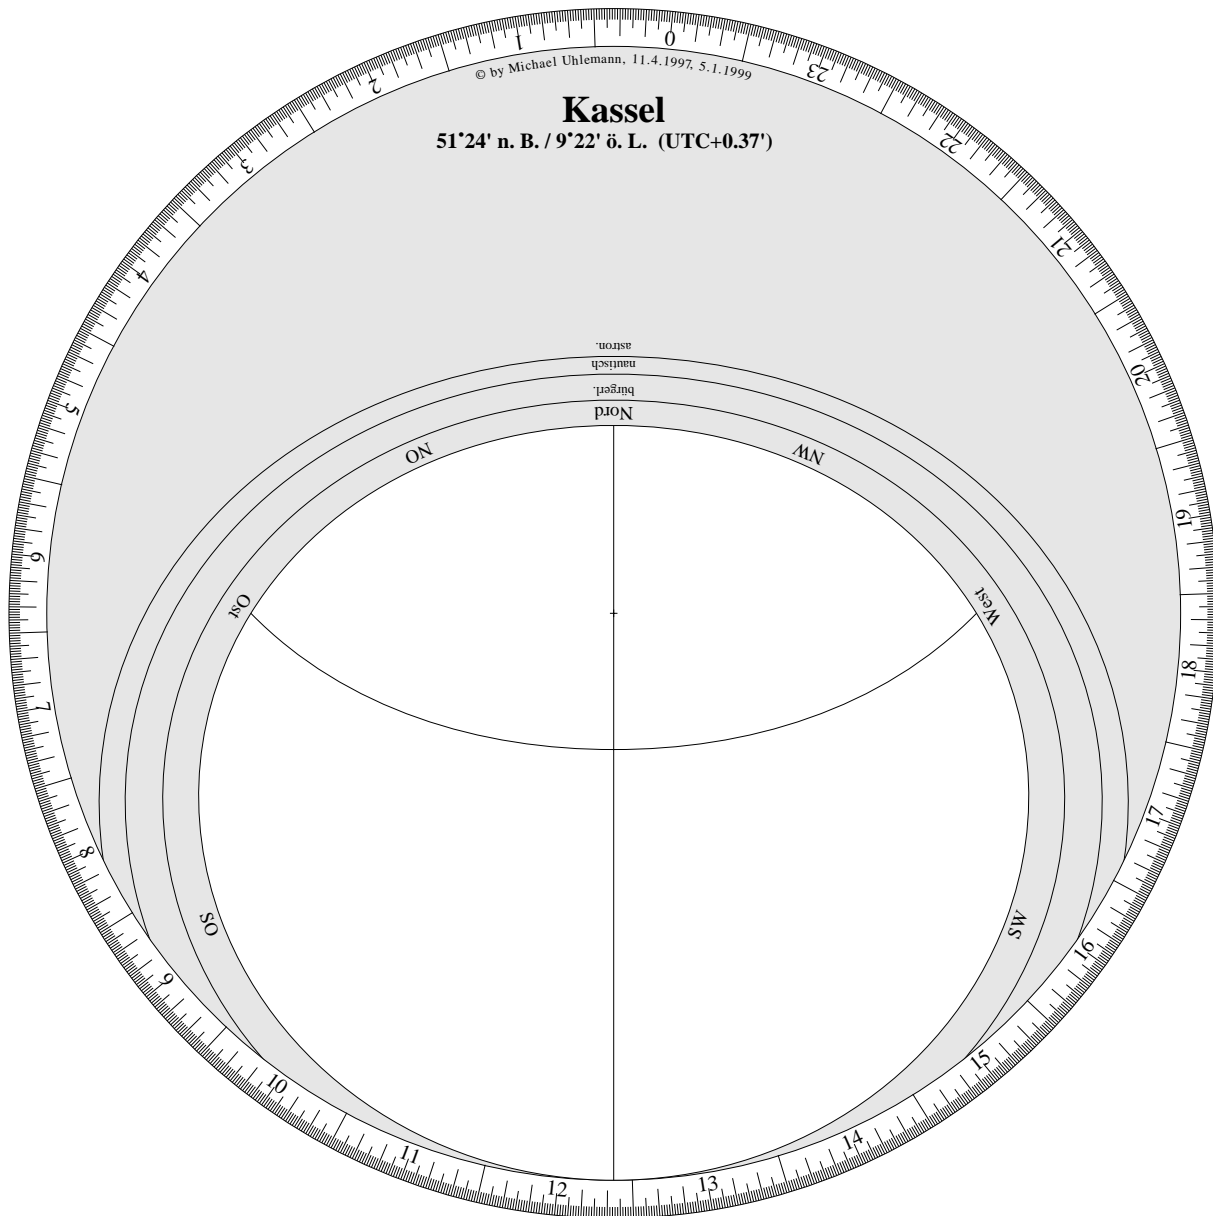

Lot:

Drehbare Sternkarte

Horizontscheibe für 51° 24' nördliche Breite.

© by Michael Uhlemann, 11.4.1997; Version 16.8.2004

Drehbare Sternkarte
 Sternenfeld für 51° 24' nördliche Breite.
 © by Michael Uhlemann, 11.4.1997; Version 16.8.2004